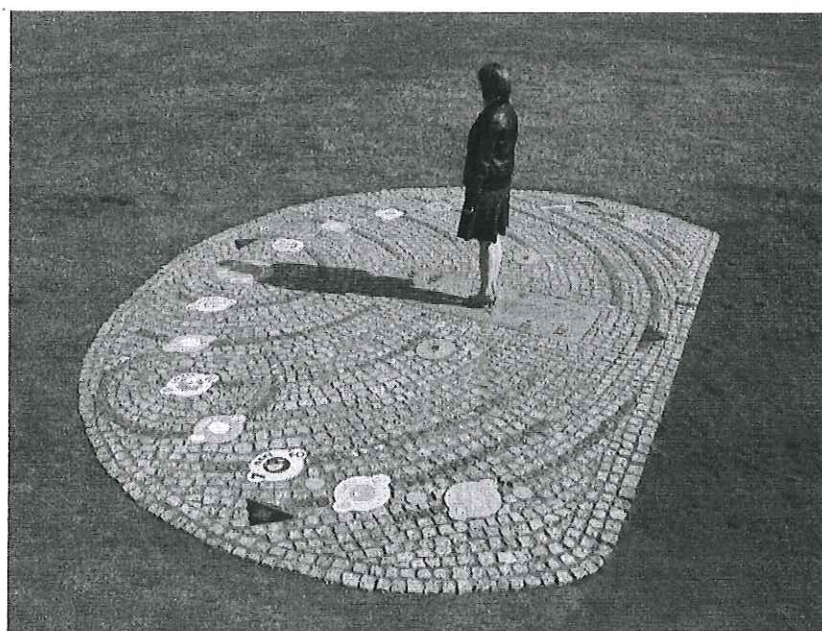

## Miejsce usytuowania zegara słonecznego horizontalnego

## Alternatywne miejsce usytuowania zegara słonecznego horyzontalnego

**Przykłady analematycznego zegara słonecznego**

Zegar słoneczny w ZOO w Płocku

Gliwice, Zegar słoneczny w Gliwicach, oś. im. Mikołaja Kopernika

**Przykłady horyzontalnego zegara słonecznego**

Zegar słoneczny w Radoszycach

Zegar słoneczny w szkole podstawowej w Jankowicach