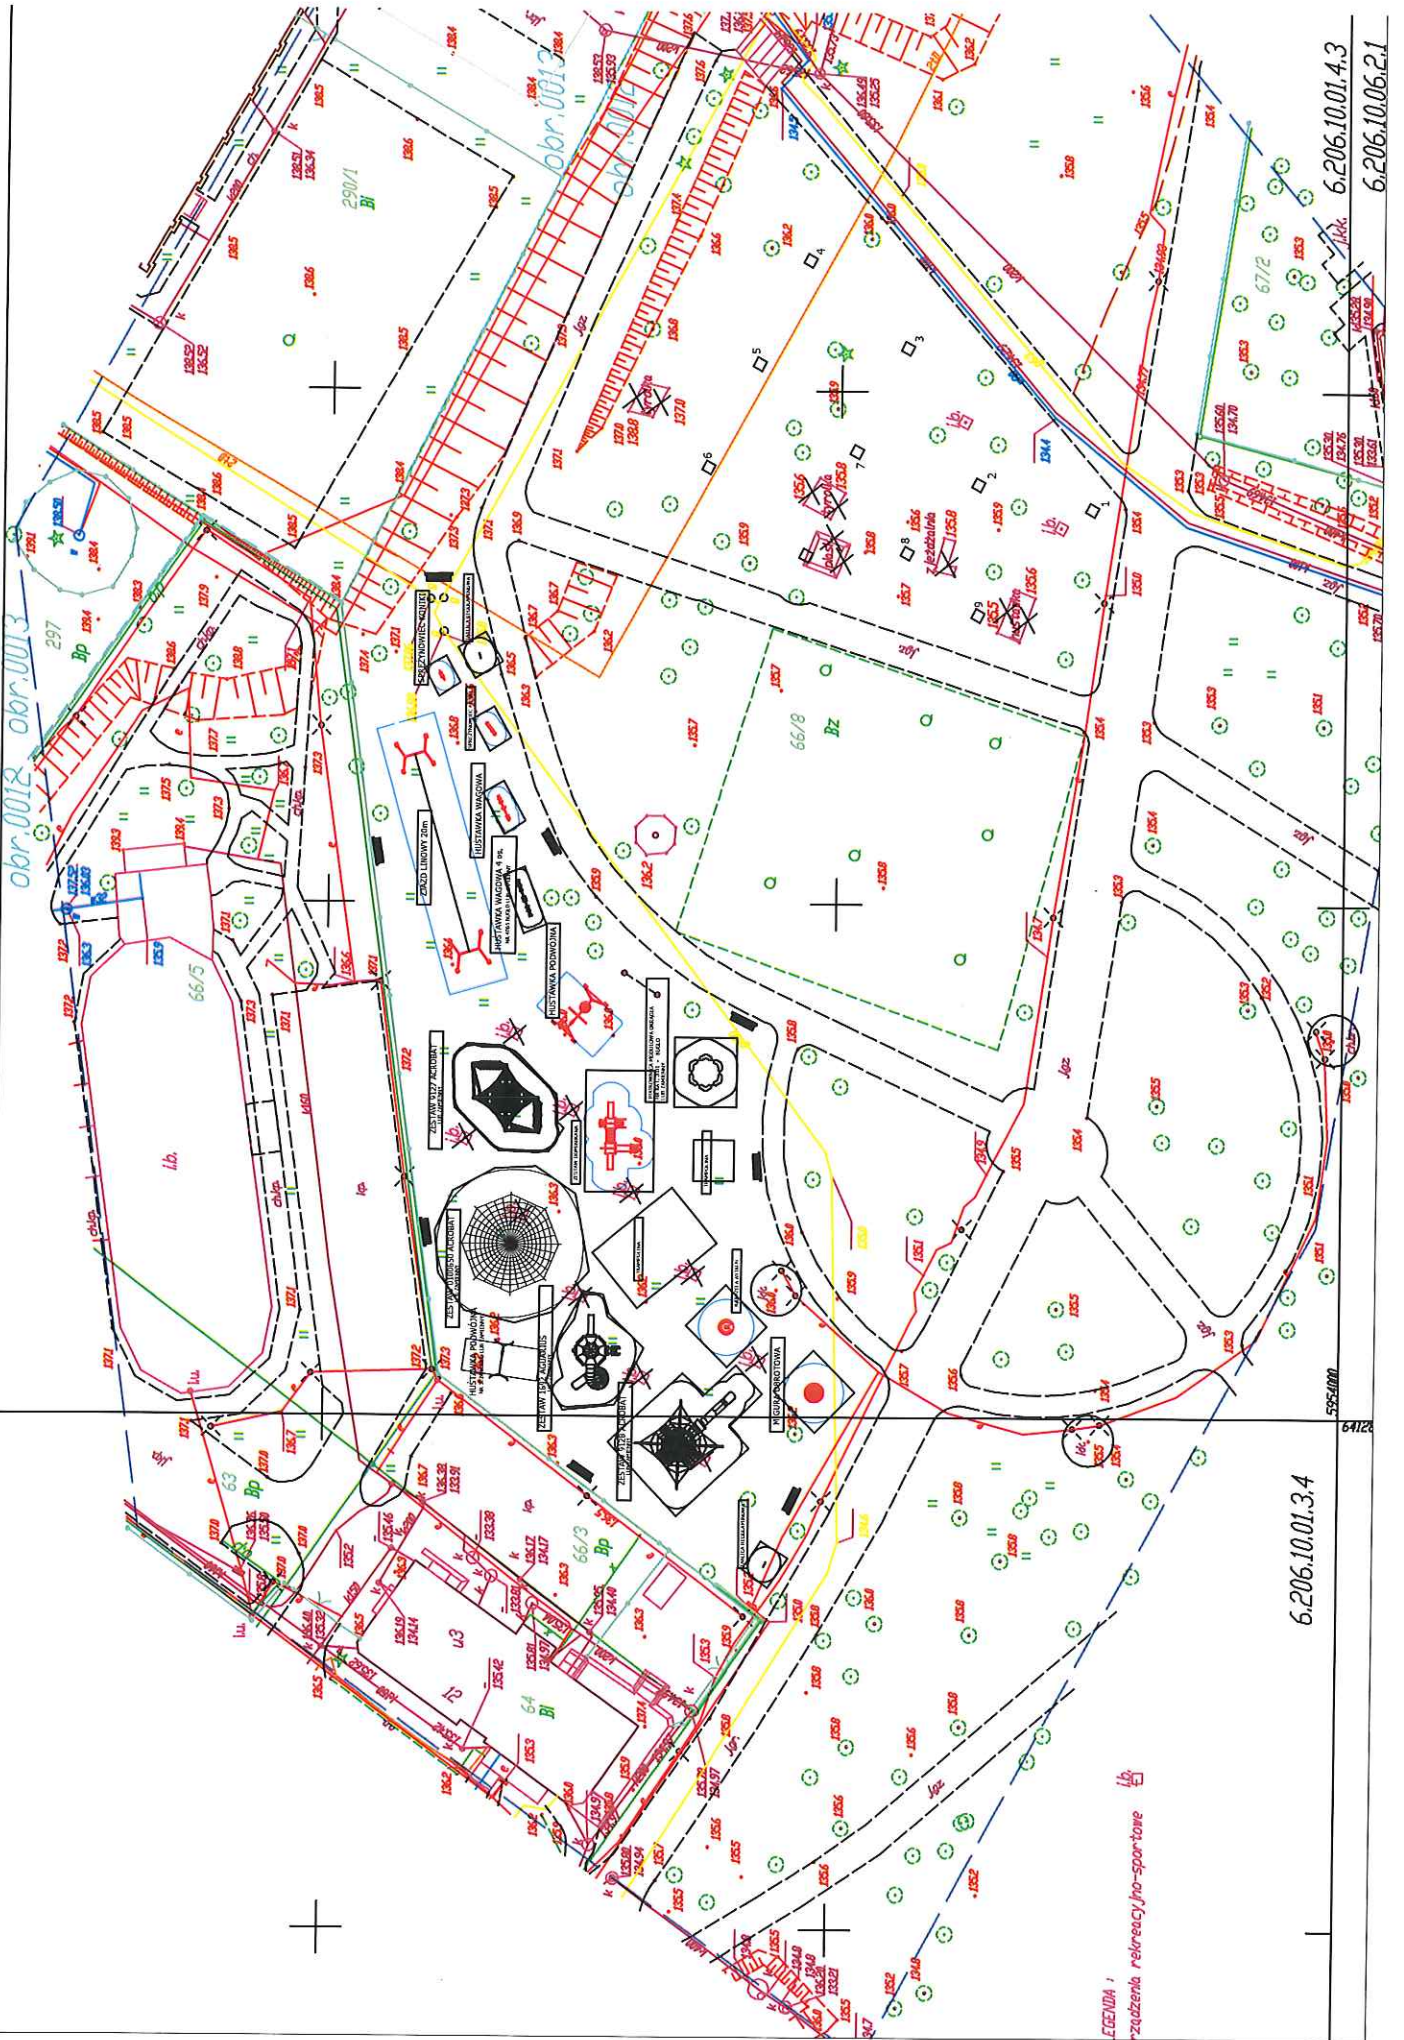

ZM. 1. PLAN TERENU

obr. 0012 obr. 0013

obr. 0012

6.206.10.01.4.3  
6.206.10.06.2.1

6.206.10.01.3.4

LEGENDA:  
-zadzebia relrency ho-spor-tare