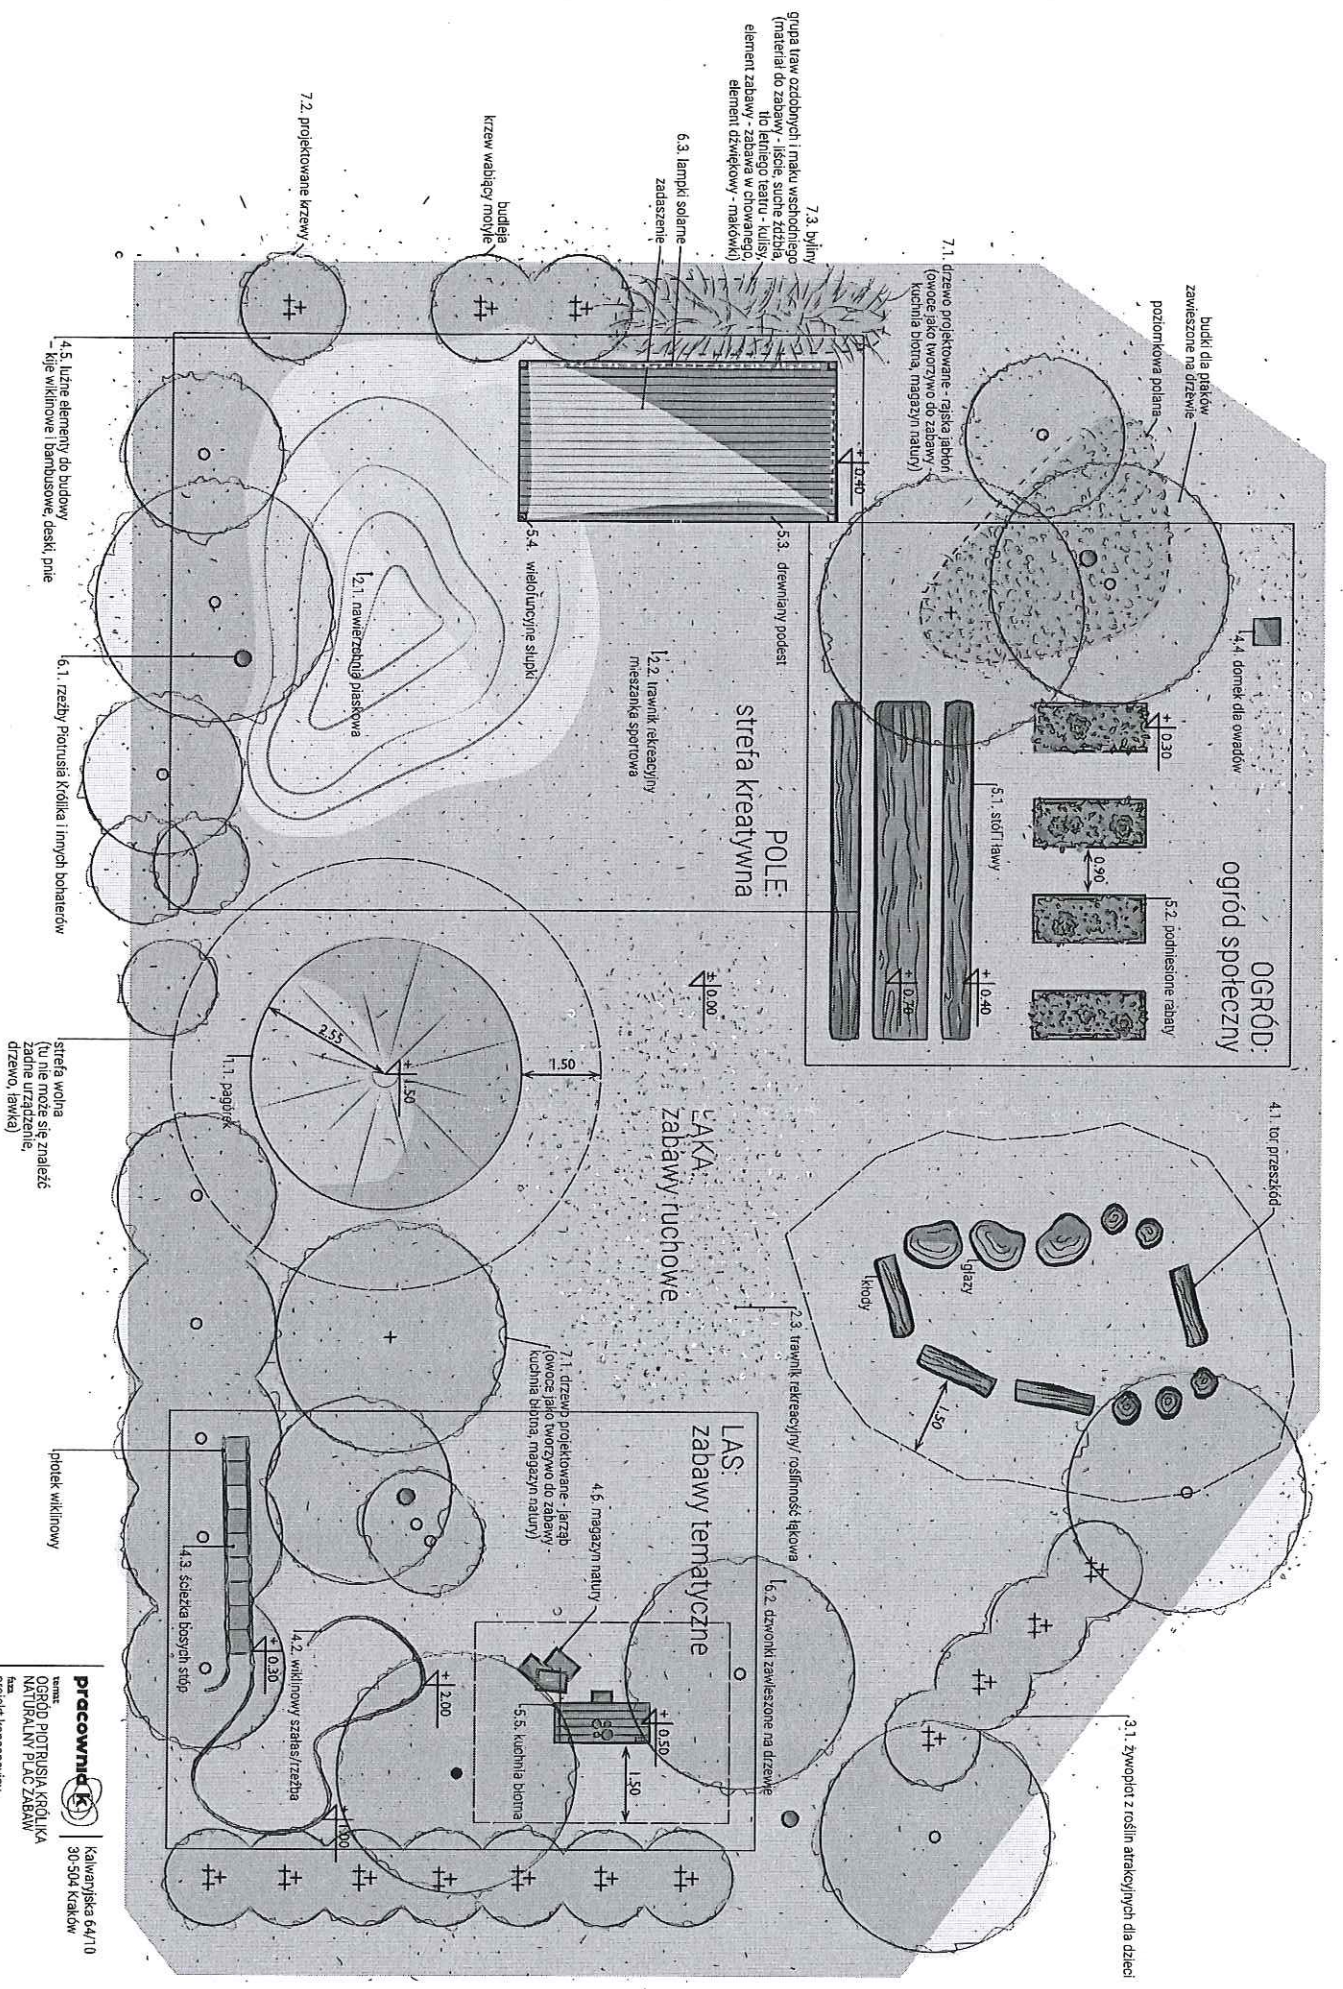

+48 79577557
www.pracownia.pl

Kawaryńska 64/10
30-504 Kraków

pracownia
biuro architektoniczne

OGRÓD PIOTRUSIA KRÓLIKA
NATURALNY PLAC ZABAW

projekt koncepcyjny
mgr inż. Anna Komorowska, arch. kraj.
projektant
mgr inż. arch. Michał Rokita
prezentacja
mgr inż. Tomasz Kurtek, arch. kraj.
wizualizacja

pracownik  Kawiaryńska 64/10
00-504 Kraków

OGROD PIOTRUSIA KRÓLIKA
NATURALNY PLAC ZABAW

projekt koncepcyjny
mgr inż. Anna Komorowska, arch. kraj.
mgr inż. arch. Michał Rokita
mgr inż. Tomasz Kurtek, arch. kraj.
nazwa projektu
plan z przykładowym rozmieszczeniem